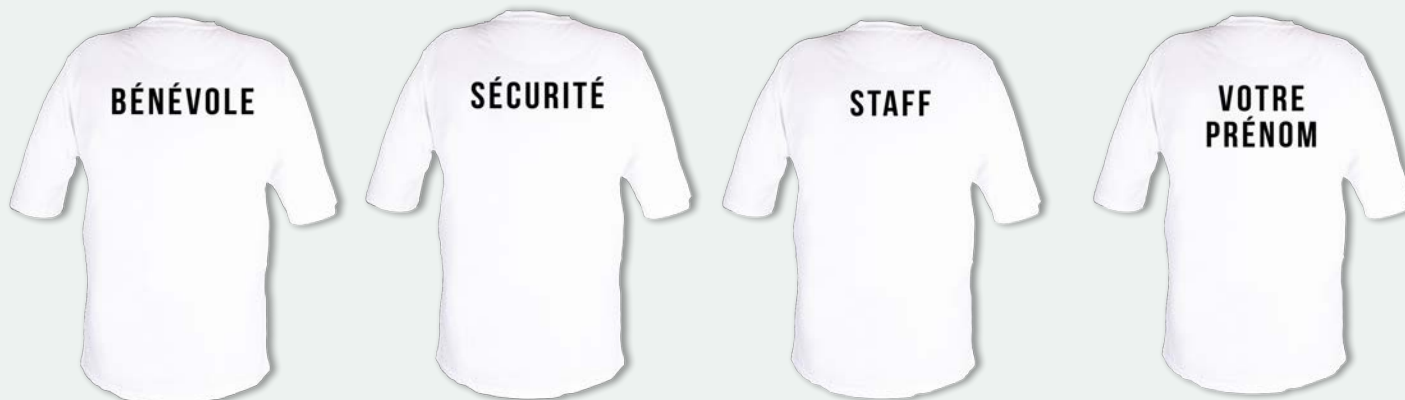

Personnalisez votre tee-shirt

Pour Clubs ou Associations, quelques exemples :